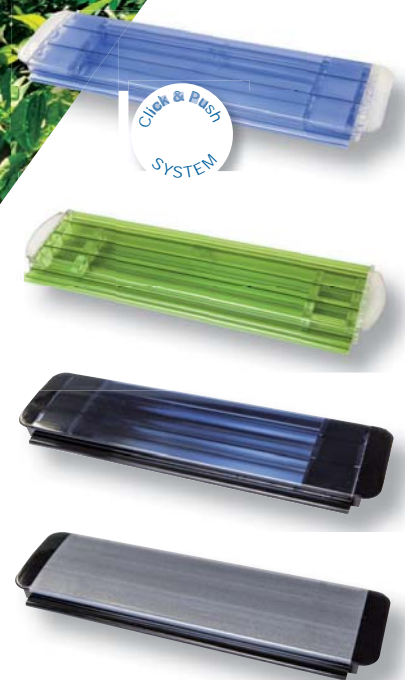

»GANZ OBEN AUF DER
WUNSCHLISTE DES UMWELTBEWUSSTEN
PAARES STAND DIE NATÜRLICHE UND DENNOCH
SYSTEMATISCHE INTEGRATION DES ELEMENTS
WASSER. EIN NATUR-POOL WAR ALSO DIE
LOGISCHE KONSEQUENZ.«

- Michael Daldrup

Wenn Ihr Badeparadies mal Pause hat ...

... Poolabdeckungen von WaterBeck.

Sparen Sie bis zu
80% Energiekosten!

- Hohe Haltbarkeit
- Natürlicher Algenschutz
- Maßanfertigung
- Made in Germany

Wir freuen uns
über Ihren Anruf:
+49 (0)800 00084 03

WaterBeck
Poolabdeckungen nach Maß

info@waterbeck-gmbh.com

www.waterbeck-gmbh.com